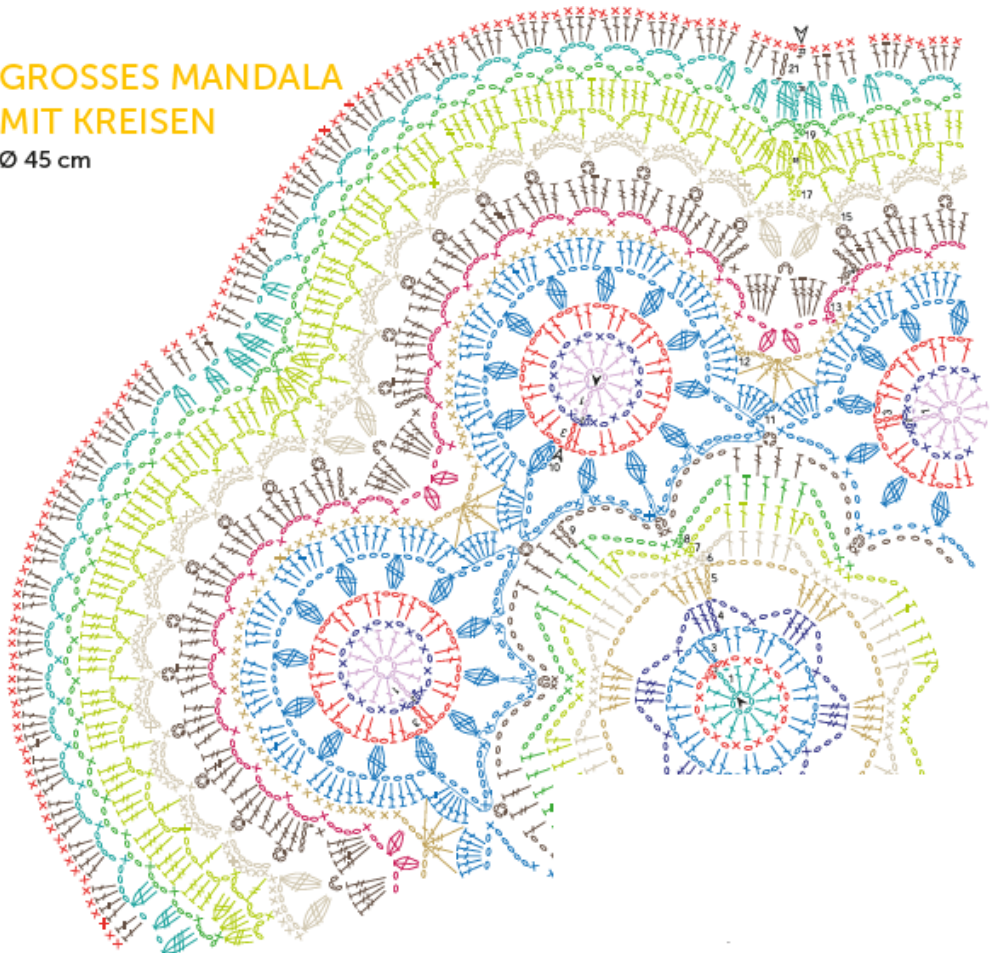

Catania Mandalas by

Arne Jacobs

50g/väri

	Fb. 00253 Jade		Fb. 00205 Apfel
	Fb. 00390 Tomate		Fb. 00241 Golfgrün
	Fb. 00146 Pfau		Fb. 00415 Zartbitter
	Fb. 00201 Royal		Fb. 00222 Orchidee
	Fb. 00249 Gold		Fb. 00192 Weinrot
	Fb. 00404 Sand		2,5 mm

- aloitus
- lopetus
- piilosilmukka ps
- o ketjusilmukka kjs
- ⊗ nirrko: 3kjs ja sitten 1ps näistä ensimmäiseen s:aan
- x kiinteäsilmukka
- pylväs p
-  3 samaan kohtaan yhteenvirkattua pylvästä
-  kaksoispylväs kp
-  3 yhteenvirkattua kaksoispylvästä
-  4 samaan kohtaan yhteenvirkattua kaksoispylvästä
-  tee samaan ketjuun 2kp + nirrko + 2kp
-  3 yhteenvirkattua 3-kertaistapylvästä
-  virkaa yhteen 1p + 1kp + yksi 3-kertainen p + 1kp + 1p

Schachenmayr 
SINCE 1822

GROSSES MANDALA MIT KREISEN

Ø 45 cm

Copyright: MEZ GmbH
Prym Consumer
Finland Oy
Huhtimontie 6,
04200 Kerava
puh 09-274871