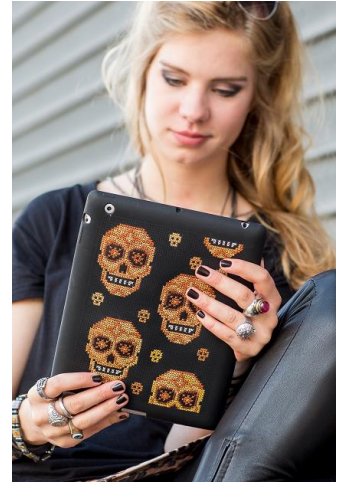

Anchor muliiniilanka  
Pääkallot

Anchor Stranded  
Cotton

- U 313    △ 1004
- 352    S 1009
- X 1003

Copyright: MEZ GmbH

Prym Consumer Finland Oy  
Huhtimontie 6 B, 04200 Kerava  
puh 09-274871  
www.prym.fi