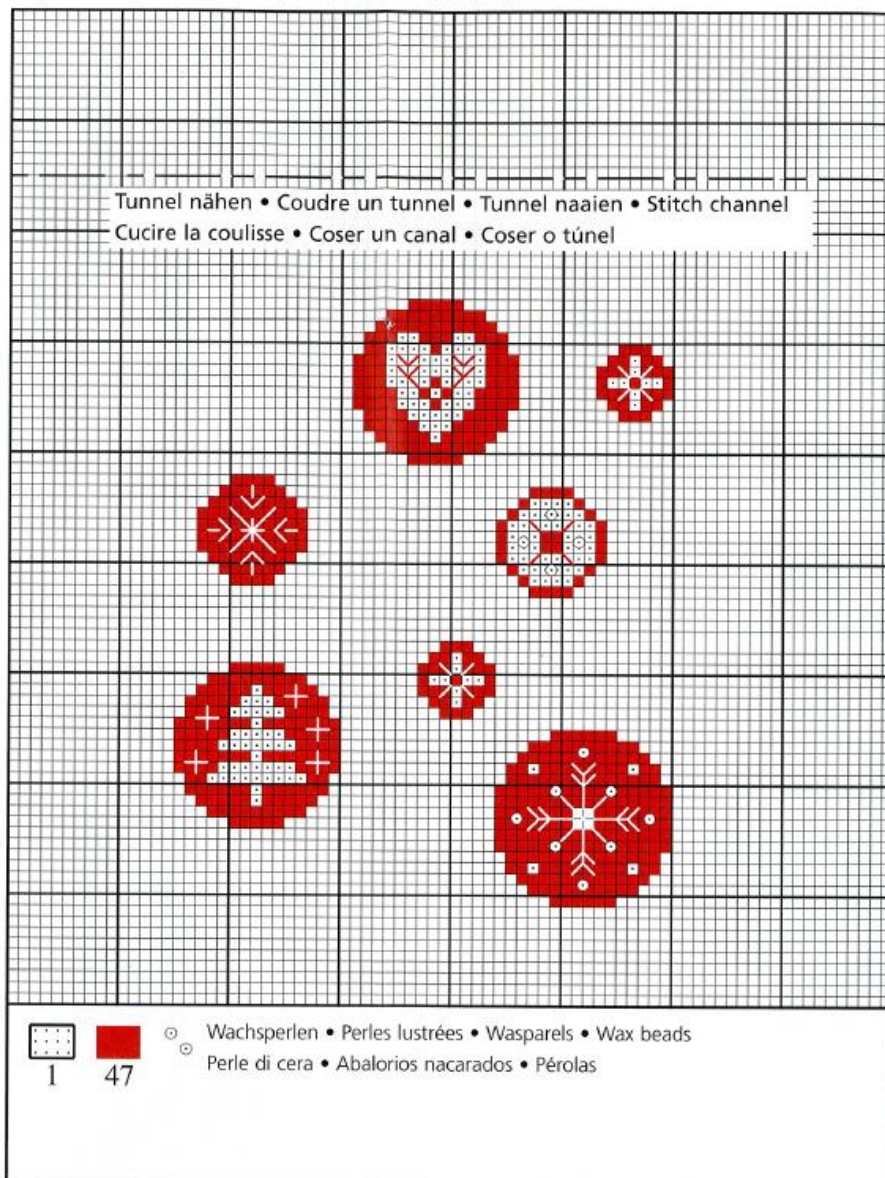

Copyright: MEZ GmbH

Prym Consumer Finland Oy
Huhtimontie 6 B, 04200 Kerava
puh 09-274871 www.prym.fi